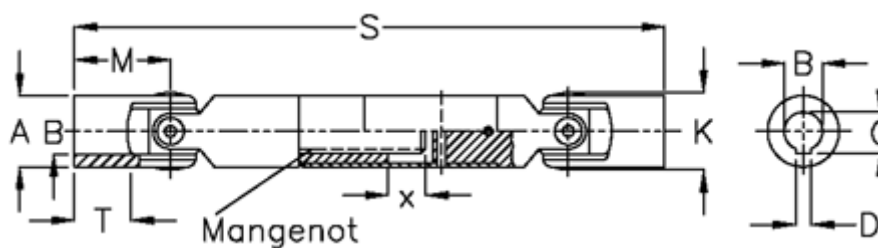

Varenummer: 077501033

Beskrivelse: Krydsled med udtræk 0.750.103.003  
S=472 X=150 Boring 32H7 m/not, glideleje

## Mål

A	= 50	T = 40
B H7	= 32	x = 150
C	= 35.3	
D	= 10	
M	= 66	
Mangenot	= 6x28x32	
MD max. Nm	= 290	
s	= 472	